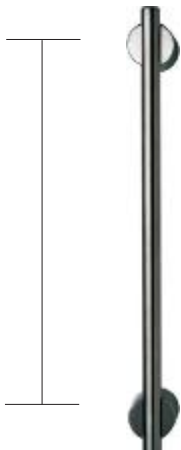

Order Code : TU8110

Steel Tech Cupboard Knob Pull

Order Code : TU8019 32mm ϕ x 38mm
TU8020 22mm ϕ x 35mm

Steel Tech Cupboard Knob Pull

Order Code : TU8619 32mm ϕ x 38mm
TU8620 22mm ϕ x 35mm

Ball Cupboard Pull

Order Code : TU6815 19mm ϕ

Pull Handles

ff
Tuscan

Modis Pull Handle

Bolt Through Fix Pull Handle- 16mm Ø and 19mm Ø

- TU8960 - 230mm c/c x 16 Ø
- TU8961 - 305mm c/c x 16 Ø
- TU8962 - 650mm c/c x 16 Ø
- TU8963 - 400mm c/c x 19 Ø
- TU8964 - 650mm c/c x 19 Ø

Pair of Back to Back Fix Pull Handles

- TU8965 - 230mm c/c x 16 Ø
- TU8966 - 305mm c/c x 16 Ø
- TU8967 - 650mm c/c x 16 Ø
- TU8968 - 400mm c/c x 19 Ø
- TU8969 - 650mm c/c x 19 Ø

Modis Pull Handle

Bolt Through Fix Pull Handle- 16mm Ø and 19mm Ø

- TU8970 - 230mm c/c x 16 Ø
- TU8971 - 305mm c/c x 16 Ø
- TU8972 - 650mm c/c x 16 Ø
- TU8973 - 400mm c/c x 19 Ø
- TU8974 - 650mm c/c x 19 Ø

Pair of Back to Back Fix Pull Handles

- TU8975 - 230mm c/c x 16 Ø
- TU8976 - 305mm c/c x 16 Ø
- TU8977 - 650mm c/c x 16 Ø
- TU8978 - 400mm c/c x 19 Ø
- TU8979 - 650mm c/c x 19 Ø