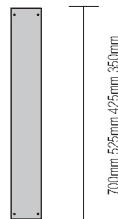

Push Plates

Order code
TU8062 - 350 x 62 x 1.5mm
TU8063 - 425 x 62 x 1.5mm
TU8060 - 525 x 80 x 1.5mm
TU80670 - 700 x 80 x 1.5mm

Radius Top Push Plates

Order code
TU8064 - 350 x 62 x 1.5mm
TU8065 - 425 x 62 x 1.5mm
TU8066 - 525 x 80 x 1.5mm
TU80660 - 700 x 80 x 1.5mm